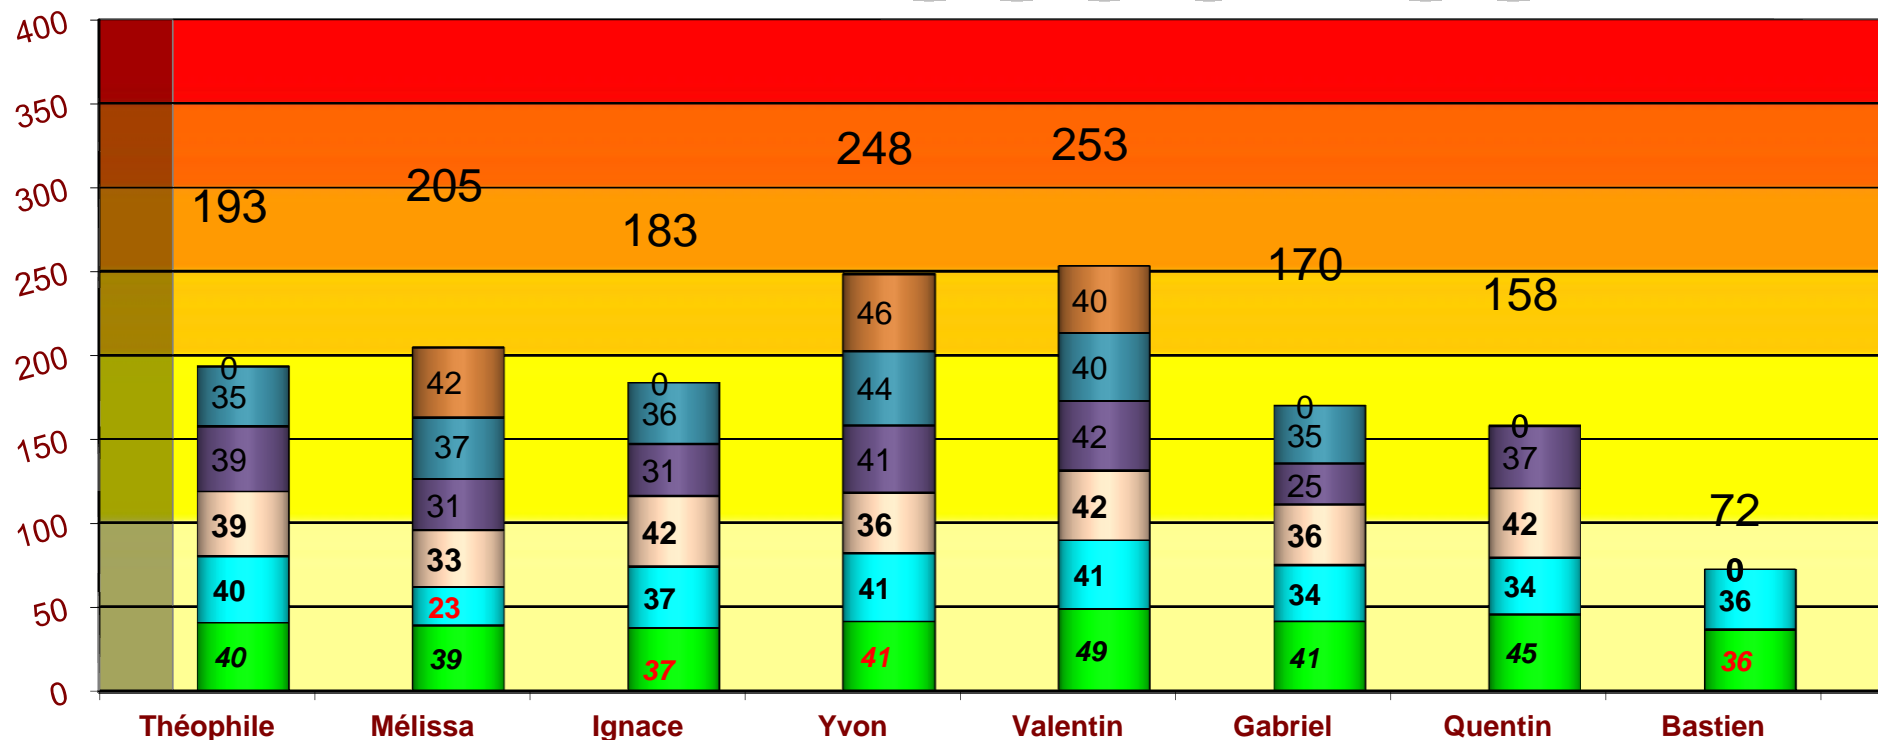

CHAMPIONNAT DU CLUB ANNEE 2000 & 2001

1er objectif : entre 100 et

2ème objectif : entre 200 et 249

3ème objectif : entre 249 et 299

5ème objectif : entre 350 et 400

4ème objectif : entre 300 et 349