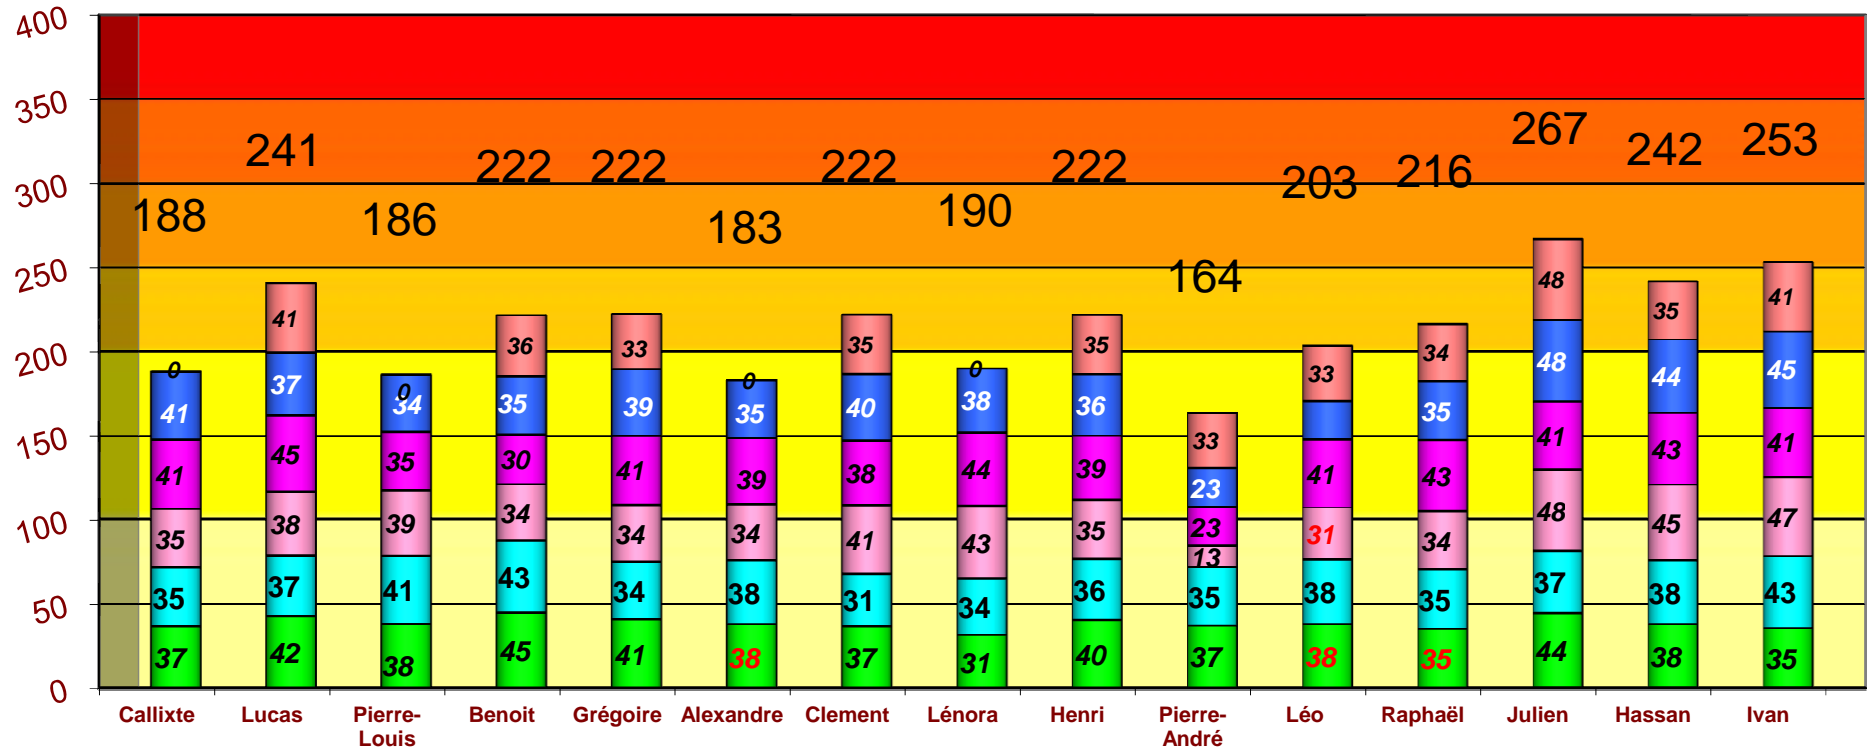

CHAMPIONNAT DU CLUB ANNEE 2004

1er objectif : entre 100 et

5ème objectif : entre 350 et 400

2ème objectif : entre 200 et 249

4ème objectif : entre 300 et 349

3ème objectif : entre 249 et 299