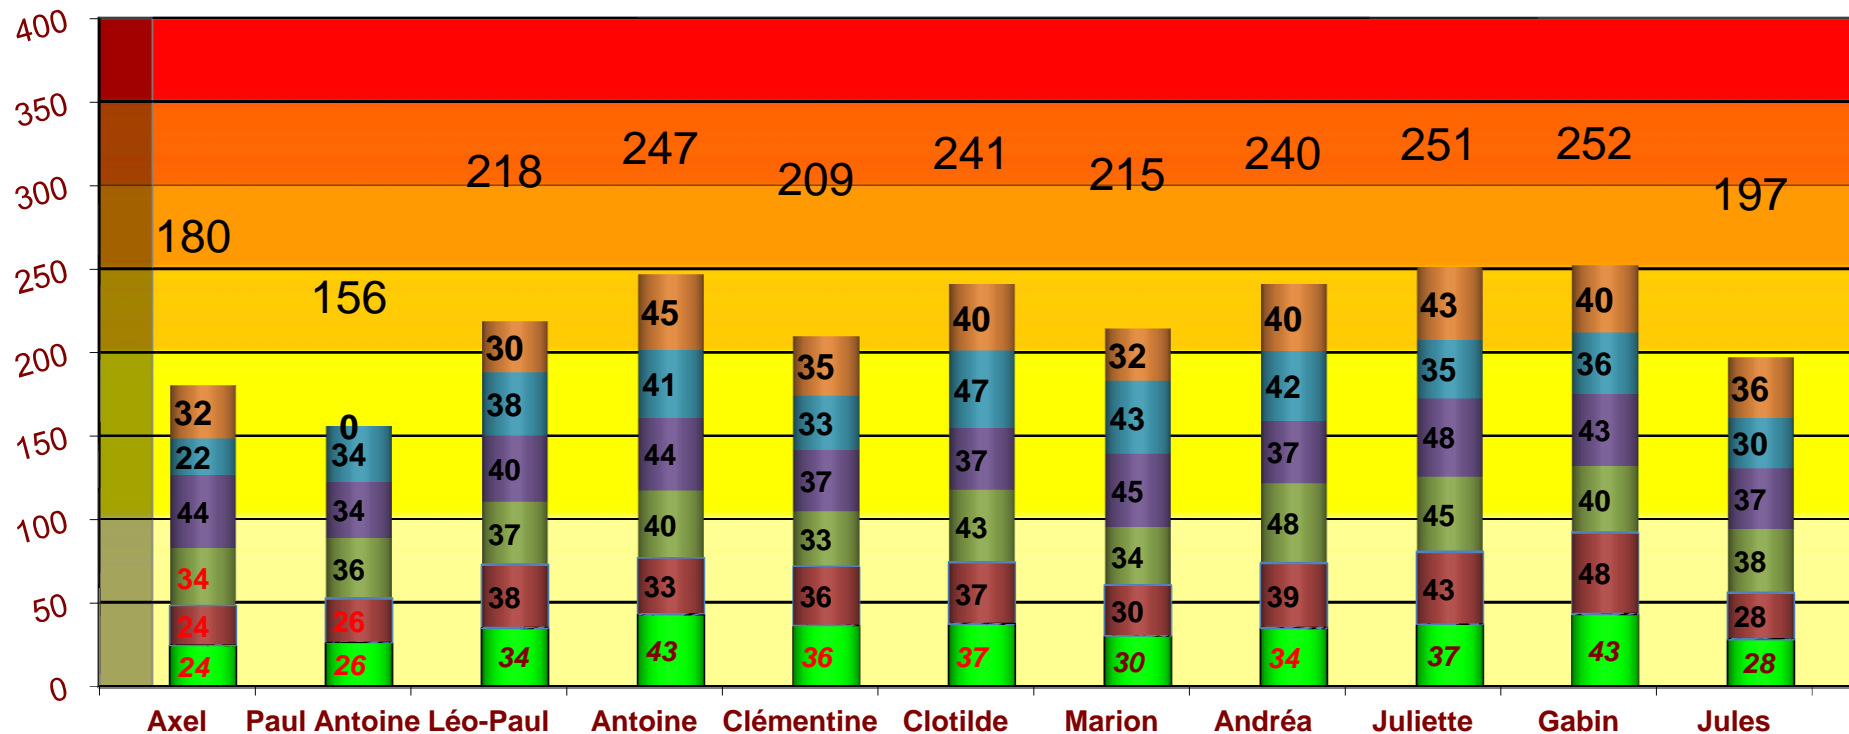

CHAMPIONNAT DU CLUB ANNEE 2005-2006

1er objectif : entre 100 et

5ème objectif : entre 350 et 400

2ème objectif : entre 200 et 249

4ème objectif : entre 300 et 349

3ème objectif : entre 249 et 299